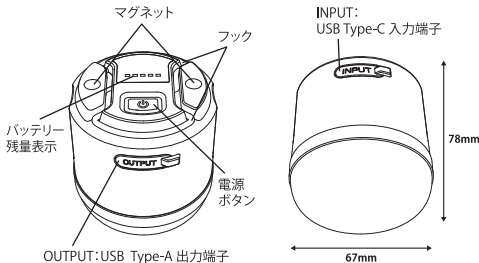

DONIMO Lantern 取扱説明書

※リモコンのご使用にはペアリング (初期設定) が必要となります。

取り扱い上の注意

▲注意

誤った取扱いをすると負傷または物的損害が発生する可能性が想定されますので内容をご確認ください。

- ご使用前に必ず取扱説明書をよくお読みください。
- 最初のご使用前に完全に充電してください。
- 小さなお子様が使用される場合はお子様から目を離さないようにしてください。
- 本製品をご自身で分解・改造しないでください。
- 極寒の環境 (-10℃以下)、極度の高温環境 (50℃以上) でのご使用はおやめください。
- 大雨や暴風雨でのご使用はお避けください。また、本製品を水没させないでください。
- バッテリーの寿命の低下を避けるため、3ヶ月に1回の充放電を行ってください。
- 使用後は水分や汚れを拭き取ってください。汚れたままや濡れた状態で放置すると故障の原因となります。
- 有機溶剤で本製品を拭かないでください。
- より良い製品をお届けするために改善点については随時更新致しますが、説明内容と相違する場合がございます。