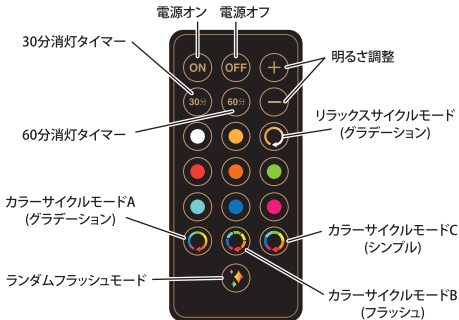

製品情報

サイズ	67mm×78mm	入出力	5V/2A
重量	約268g	保護等級	IP65
材質	ABS+PC+アルミニウム合金	充電時間	約4.5時間
明るさ	約60-600lm	連続点灯時間	約 11-200 時間
容量	7200mAh	付属品	Type-Cケーブル、 リモコン、収納袋、 説明書
色温度	白色光:6000-6500k、暖光:3200k		

カラーモード	白色光、暖色光、赤、緑、青、ピンク、水色、オレンジ
特殊効果モード	カラーサイクルモード A/B/C、ランダムフラッシュモード、 リラックスサイクルモード

本体使用方法

電源をオンにする：電源ボタンを 1 回押すことでバッテリー残量ランプが点灯します。

カラーモード：電源をオンにした後、電源ボタンを押すと【白色光→暖色光→赤色→緑色→青色→ピンク→水色→オレンジ→カラーサイクルモード A→カラーサイクルモード B→カラーサイクルモード C→ランダムフラッシュモード→リラックスサイクルモード】の順番で色が変わります。

無段階調光：ボタンを長押しすると、単色のカラーモード（白色光、暖色光、赤色、緑色、青色、ピンク、水色、オレンジ）で明るさを調整できます。明るく、暗くの切り替えの際には一度ボタンを離し、再度長押ししてください。

電源をオフにする：ボタンを 2 回素早く押すと電源を切ることができます。（再度電源をオンにすると、最後に点灯したカラーモードで点灯するメモリー機能付き）

※40 秒経過後は電源ボタンを 1 回押すことで電源をオフにできます。

リモコン使用方法

※リモコンのご使用にはペアリング (初期設定) が必要となります。

※リモコンの電池はボタン電池 (CR2025) になります。

ペアリング方法 (初期設定)

- ①はじめに本体の電源がオフになっていることを確認します。
 - ②本体の電源ボタンを長押しします。
 - ③バッテリー残量表示が流れるように点滅するのを確認したら、本体の電源ボタンを押すのをやめます。
 - ④バッテリー残量表示が流れるように点滅している間に、リモコンの「電源オン」ボタンを押します。バッテリー残量表示が同時に点滅し消灯すると正常にペアリング完了です。
- ※一度ペアリングすると再度使用する際にペアリングする必要はありません。